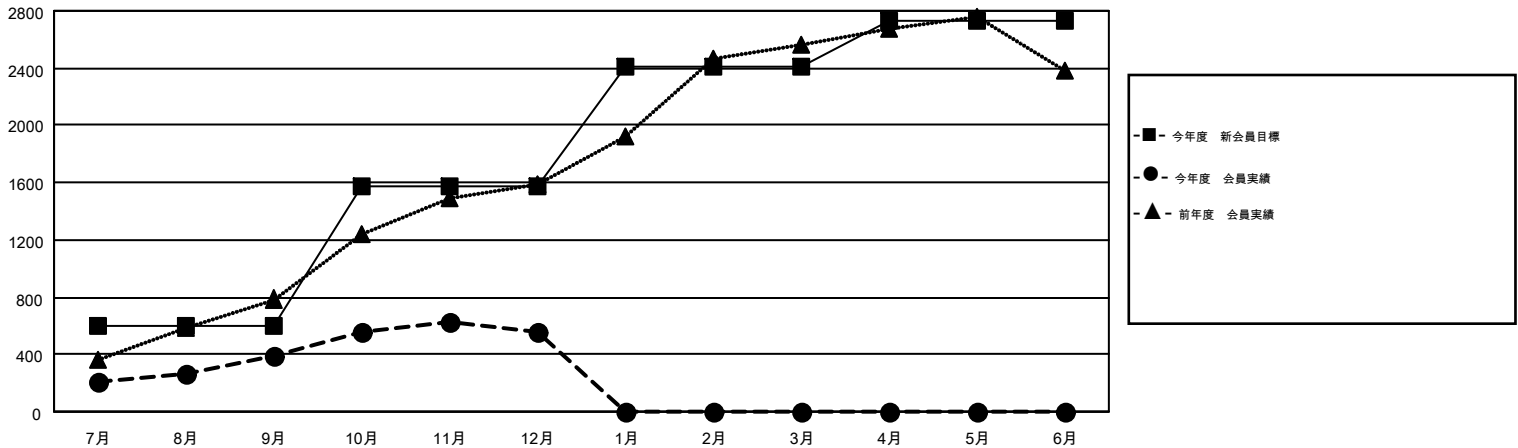

会員目標及び実績累計

解散クラブ: 0	293 CLUBS OF 402 一名以上の新会員を登録	男女別 男性 12,750 (72.03%) 女性 4,951 (27.97%)
退会者 物故会員 62 クラブ解散 0 その他 537 合計 599	健康診断データはこちら	家族会員 7,982 世帯主 3,431 世帯主以外 4,551