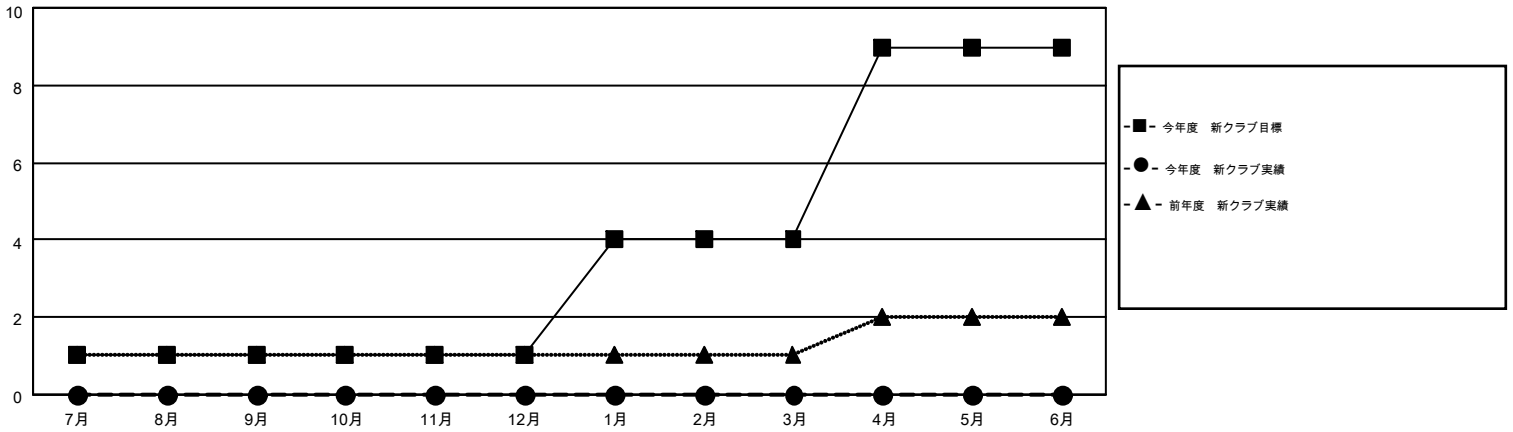

MONTHLY MEMBERSHIP PROGRESS REPORT

Results as of: 12/31/2015

Multiple District 337

LOCATION: JAPAN

GMT: MASAYOSHI MARUYAMA

GMT会則地域 5-Jap

クラブ				
結果 : 2015-2016				
四半期	新クラブ目標	新クラブ	解散クラブ	純増 / 減
7月/8月/9月	1	0	0	0
10月/11月/12月	0	0	0	0
1月/2月/3月	3	0	0	0
4月/5月/6月	5	0	0	0

名				
結果 : 2015-2016				
四半期	新会員目標	チャーターメン バー / 新会員	退会者	純増 / 減
7月/8月/9月	595	695	303	392
10月/11月/12月	980	456	296	160
1月/2月/3月	836	0	0	0
4月/5月/6月	325	0	0	0

新クラブ目標及び実績累計